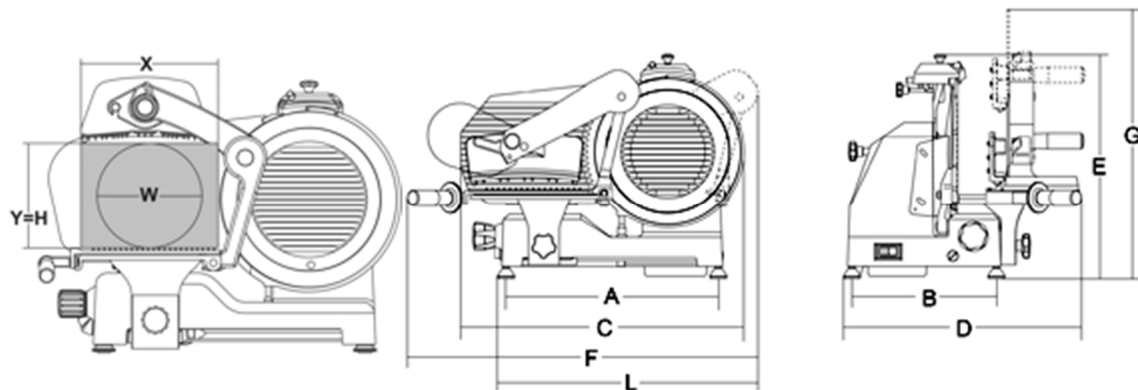

## SIRMAN Aufschnittmaschine Mirra 275 VAS BS

∅ Messer	mm 275 - inch. 11
Motor	Watt 210 – HP 0,29
Schnittbreite	mm 13
Wagenschub	mm 220
Wagen größe	mm 275x260
A	mm 400
B	mm 300
C	mm 580
D	mm 500
E	mm 455
F	mm 740
G	mm 630
L	mm 580
X	mm 255
Y	mm 205
H	mm 205
W	mm 205
Nettogewicht	kg 26